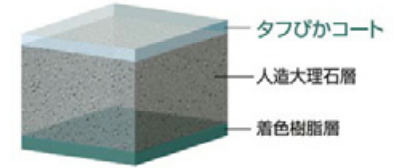

イメージ写真(周辺パネル:ホワイトストライプ、正面パネル:サークルレッド、バスタブ色:エクセルホワイトエプロン:オフホワイト、フロア:デラックスオフホワイト(OP))

ドライ&ミスト2

標準装備

体の負担が少ない『ミストサウナ』に『乾燥機能』と『暖房機能』をプラス。

肌になじみやすい、まるで霧のようなミストで体に負担がなく、ラクにお楽しみ頂けるミストサウナです。又、乾燥機能もついているので、夜間や雨の日にも洗濯物が乾かせます。浴室全体をスピーディーに温める暖房機能もついで、嬉しい機能満載です。

サウンドシャワー

標準装備

お気に入りの音楽を聴きながら、リラックス入浴。

天井の左右のスピーカーから、大好きな音楽が降り注ぎ、心まで元気にしてくれます。音源機器はお手持ちのCDプレーヤーや携帯オーディオなどほとんどの機器が接続出来ます。

「タフぴかコート」

キラキラ感。なめらか感。
美しさをずっと長く守る「タフぴかコート」

- ・たっぷりの厚さで、深みと美しさを実現。
- ・表面がなめらかだからお手入れ簡単

「カミトリ名人+(プラス)」

面倒な排水口のお手入れを、片手間に変える「カミトリ名人+(プラス)」

洗い場でシャワーを流すだけで、髪の毛やゴミが中央に小さくまとまり、そのまま手を触れることなくゴミ箱へ捨てるができます。

「W(ダブル)床構造」

バスタブの下に防水パンを備え、その間の空気層が保温性に貢献。また安心の防水性能も高い評価を得ています。

「スミらく仕上げ」

汚れを溜めない、お手入れ簡単な工夫

汚れやすいフロアと壁の間の接合部を50mm高い位置にしているため、お手入れが容易です。