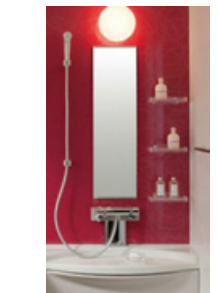

サウンドシャワー

標準装備

お気に入りの音楽を聴きながら、リラックス入浴。

天井の左右のスピーカーから、大好きな音楽が降り注ぎ、心まで元気にしてくれます。音源機器はお手持ちのCDプレーヤーや携帯オーディオなどほとんどの機器が接続出来ます。

「タフぴかコート」

キラキラ感。なめらか感。
美しさをずっと長く守る「タフぴかコート」

- ・たっぷりの厚さで、深みと美しさを実現。
- ・表面がなめらかだからお手入れ簡単

「カミトリ名人+(プラス)」

面倒な排水口のお手入れを、片手間に変える「カミトリ名人+(プラス)」

洗い場でシャワーを流すだけで、髪の毛やゴミが中央に小さくまとまり、そのまま手を触れることなくゴミ箱へ捨てるができます。

「W(ダブル)床構造」

バスタブの下に防水パンを備え、その間の空気層が保温性に貢献。また安心の防水性能も高い評価を得ています。

「スミらく仕上げ」

汚れを溜めない、お手入れ簡単な工夫

汚れやすいフロアと壁の間の接合部を50mm高い位置にしているため、お手入れが容易です。

断熱ドーム天井

丸型照明

丸型1灯(白熱灯)

換気扇

天井付け換気扇

水栓金具

洗場側:一般水栓

シャワー廻り

(節湯)スプレーシャワー

ロングミラー&収納棚

クリアタイプ小3個

ドア

緊急時は外から取り外し可能なドア。

その他

握りバー 樹脂製400mm 1本標準

専用椅子