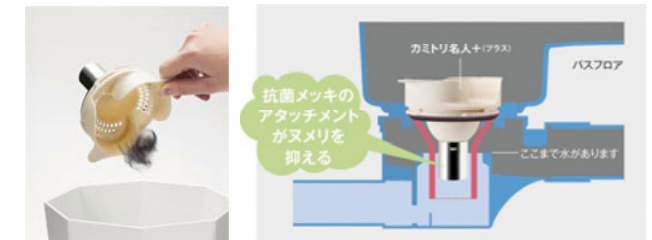

イメージ写真(周辺パネル:ホワイトストライプ、正面パネル:サークルレッド、バスタブ色:エクセルホワイトエプロン:オフホワイト、フロア:デラックスオフホワイト(OP))

ドライ&ミスト2

標準装備

体の負担が少ない『ミストサウナ』に『乾燥機能』と『暖房機能』をプラス。

肌になじみやすい、まるで霧のようなミストで体に負担がなく、ラクにお楽しみ頂けるミストサウナです。又、乾燥機能もついているので、夜間や雨の日にも洗濯物が乾かせます。浴室全体をスピーディーに温める暖房機能もついで、嬉しい機能満載です。

サウンドシャワー

標準装備

お気に入りの音楽を聴きながら、リラックス入浴。

天井の左右のスピーカーから、大好きな音楽が降り注ぎ、心まで元気にしてくれます。音源機器はお手持ちのCDプレーヤーや携帯オーディオなどほとんどの機器が接続出来ます。

「タフぴかコート」

キラキラ感。なめらか感。
美しさをずっと長く守る「タフぴかコート」

- ・たっぷりの厚さで、深みと美しさを実現。
- ・表面がなめらかだからお手入れ簡単

「カミトリ名人+(プラス)」

面倒な排水口のお手入れを、片手間に変える「カミトリ名人+(プラス)」

洗い場でシャワーを流すだけで、髪の毛やゴミが中央に小さくまとまり、そのまま手を触れることなくゴミ箱へ捨てるができます。

「W(ダブル)床構造」

バスタブの下に防水パンを備え、その間の空気層が保温性に貢献。また安心の防水性能も高い評価を得ています。

「スミらく仕上げ」

汚れを溜めない、お手入れ簡単な工夫

汚れやすいフロアと壁の間の接合部を50mm高い位置にしているため、お手入れが容易です。